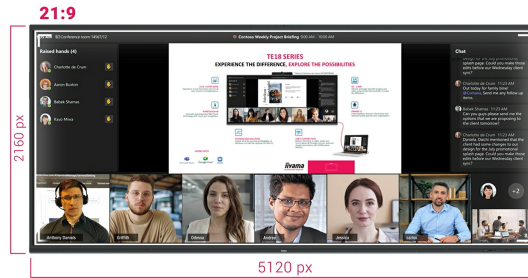

Pantalla interactiva Ultra Wide de 105 pulgadas en UHD 5K con vista panorámica 21:9.

El TE10518UWI-B1AG es una revolucionaria pantalla táctil interactiva de 105 pulgadas en Ultra HD 5K que aporta un nuevo nivel de colaboración y participación a tu espacio de trabajo. Con tecnología de vanguardia y una serie de características y funcionalidades impresionantes, esta pantalla interactiva está diseñada para transformar la forma en que trabajas, te comunicas y compartes ideas. Ya sea para salas de juntas, aulas o espacios de reunión colaborativa, esta pantalla táctil interactiva ultra ancha de 105 pulgadas en formato 21:9 es la herramienta definitiva para fomentar la creatividad, la productividad y la comunicación fluida.

Microsoft Teams Front Row

Lleve su colaboración al siguiente nivel con la integración de Microsoft Teams Front Row. Esta función te permite organizar o unirte a reuniones virtuales y videoconferencias sin problemas utilizando la pantalla táctil interactiva como eje central de comunicación.

21:9 Ultra-Wide Screen

Con una relación de aspecto ultra ancha, esta pantalla táctil interactiva proporciona un lienzo expansivo para acomodar múltiples ventanas de contenido una al lado de la otra, mejorando las capacidades multitarea. El formato 21:9 Ultra Wide también es la optimización perfecta para Microsoft Teams Front Row, lo que proporciona una experiencia excepcional y equidad en la sala de reuniones para todos los asistentes.

5K - 11 Mega Pixels

Disfrute de imágenes asombrosas con la resolución 5K UHD, que ofrece imágenes nítidas y claras para una experiencia visual realmente envolvente.

PURETOUCH-IR+

La tecnología PureTouch-IR+ de última generación garantiza respuestas táctiles exactas y precisas, lo que permite interactuar y anotar sin esfuerzo.