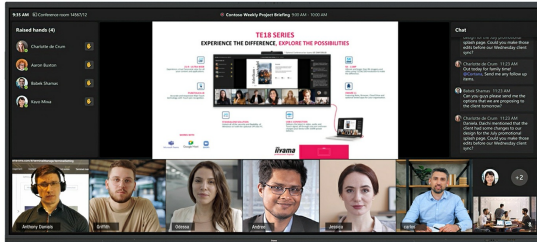

Pantalla interactiva Ultra Wide de 105 pulgadas en UHD 5K con vista panorámica 21:9.

El TE10518UWI-B1AG es una revolucionaria pantalla táctil interactiva de 105 pulgadas en Ultra HD 5K que aporta un nuevo nivel de colaboración y participación a tu espacio de trabajo. Con tecnología de vanguardia y una serie de características y funcionalidades impresionantes, esta pantalla interactiva está diseñada para transformar la forma en que trabajas, te comunicas y compartes ideas. Ya sea para salas de juntas, aulas o espacios de reunión colaborativa, esta pantalla táctil interactiva ultra ancha de 105 pulgadas en formato 21:9 es la herramienta definitiva para fomentar la creatividad, la productividad y la comunicación fluida.

Microsoft Teams Front Row

Lleve su colaboración al siguiente nivel con la integración de Microsoft Teams Front Row. Esta función te permite organizar o unirte a reuniones virtuales y videoconferencias sin problemas utilizando la pantalla táctil interactiva como eje central de comunicación.

21:9 Ultra-Wide Screen

Con una relación de aspecto ultra ancha, esta pantalla táctil interactiva proporciona un lienzo expansivo para acomodar múltiples ventanas de contenido una al lado de la otra, mejorando las capacidades multitarea. El formato 21:9 Ultra Wide también es la optimización perfecta para Microsoft Teams Front Row, lo que proporciona una experiencia excepcional y equidad en la sala de reuniones para todos los asistentes.

5K - 11 Mega Pixels

Disfrute de imágenes asombrosas con la resolución 5K UHD, que ofrece imágenes nítidas y claras para una experiencia visual realmente envolvente.

PURETOUCH-IR+

La tecnología PureTouch-IR+ de última generación garantiza respuestas táctiles exactas y precisas, lo que permite interactuar y anotar sin esfuerzo.