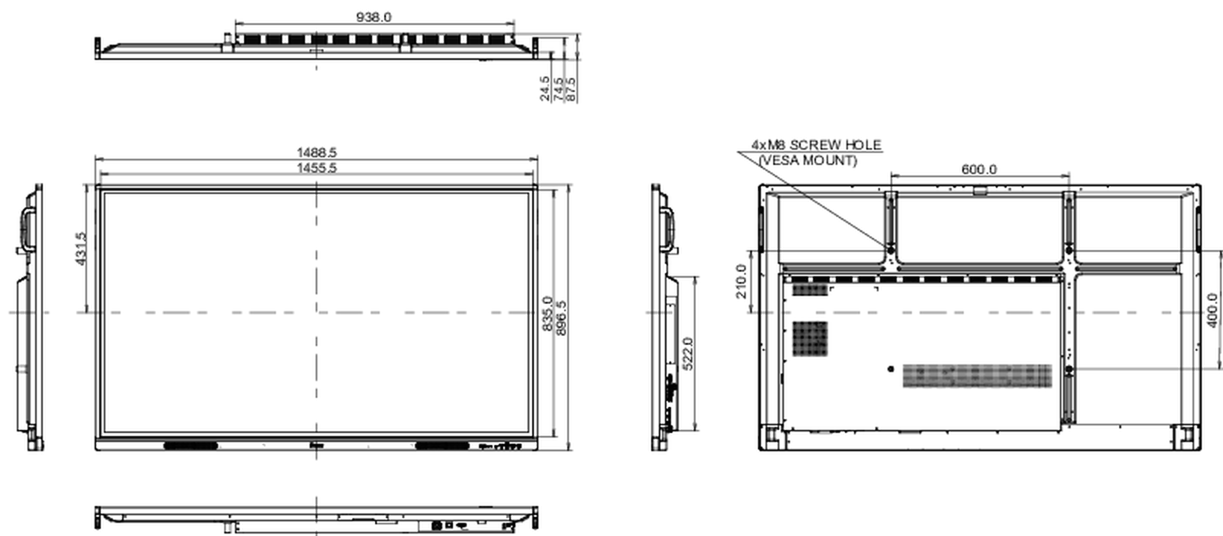

## 10 DIMENSIONES / PESO

Producto dimensiones W x H x D	1488.5 x 896.5 x 87.5mm
Dimensiones de la caja (ancho x alto x fondo)	1628 x 1005 x 208mm
Peso (sin caja)	35kg
Peso (con caja)	44.7kg
Código EAN	4948570123698