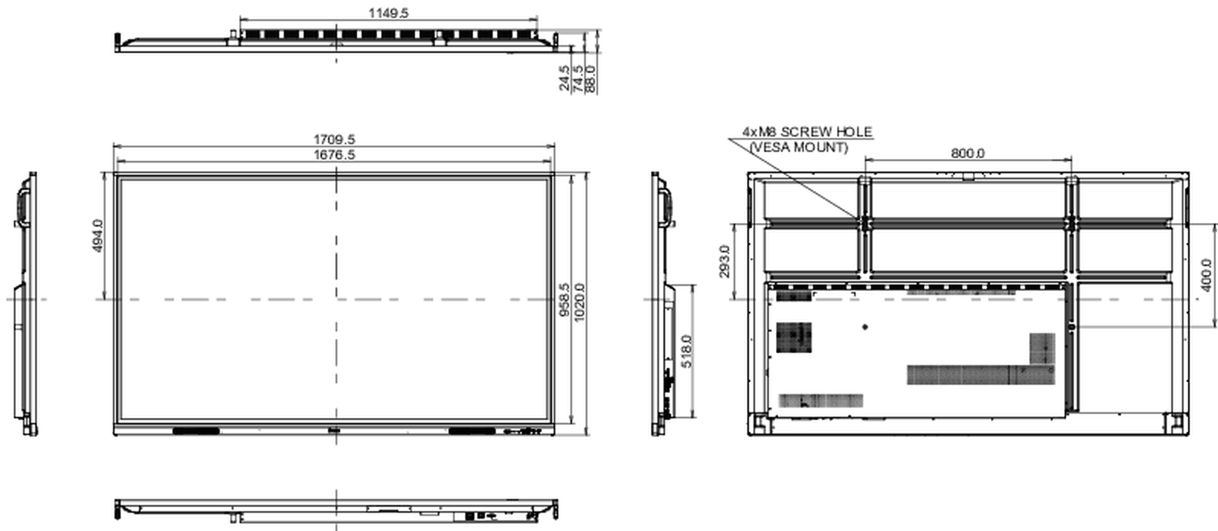

09 SOSTENIBILIDAD

Certificados	CB, CE, TÜV-Bauart, EAC, RoHS support, ErP, WEEE, REACH, EPA 8.0
REACH SVHC	por encima de 0.1% de plomo

10 DIMENSIONES / PESO

Producto dimensiones W x H x D	1709.5 x 1020 x 88mm
Dimensiones de la caja (ancho x alto x fondo)	1863 x 1140 x 225mm
Peso (sin caja)	47.3kg
Peso (con caja)	60.6kg
Código EAN	4948570123704