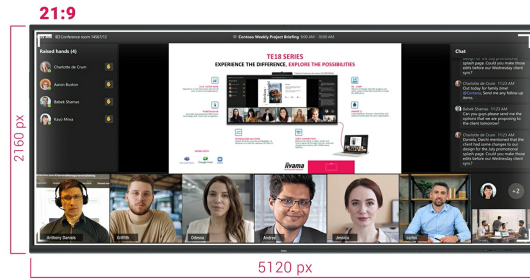

IFP INTERACTIVE DISPLAYS

Pantalla interactiva Ultra Wide de 92pulgadas en UHD 5K con vista panorámica 21:9.

El TE9218UWI-B1AG es una revolucionaria pantalla táctil interactiva de 92 pulgadas en Ultra HD 5K que aporta un nuevo nivel de colaboración y participación a tu espacio de trabajo. Con tecnología de vanguardia y una serie de características y funcionalidades impresionantes, esta pantalla interactiva está diseñada para transformar la forma en que trabajas, te comunicas y compartes ideas. Ya sea para salas de juntas, aulas o espacios de reunión colaborativa, esta pantalla táctil interactiva ultra ancha de 92 pulgadas en formato 21:9 es la herramienta definitiva para fomentar la creatividad, la productividad y la comunicación fluida.

Microsoft Teams Front Row

Lleve su colaboración al siguiente nivel con la integración de Microsoft Teams Front Row. Esta función te permite organizar o unirte a reuniones virtuales y videoconferencias sin problemas utilizando la pantalla táctil interactiva como eje central de comunicación.

21:9 Ultra-Wide Screen

Con una relación de aspecto ultra ancha, esta pantalla táctil interactiva proporciona un lienzo expansivo para acomodar múltiples ventanas de contenido una al lado de la otra, mejorando las capacidades multitarea. El formato 21:9 Ultra Wide también es la optimización perfecta para Microsoft Teams Front Row, lo que proporciona una experiencia excepcional y equidad en la sala de reuniones para todos los asistentes.

5K - 11 Mega Pixels

Disfrute de imágenes asombrosas con la resolución 5K UHD, que ofrece imágenes nítidas y claras para una experiencia visual realmente envolvente.

PURETOUCH-IR+

La tecnología PureTouch-IR+ de última generación garantiza respuestas táctiles exactas y precisas, lo que permite interactuar y anotar sin esfuerzo.