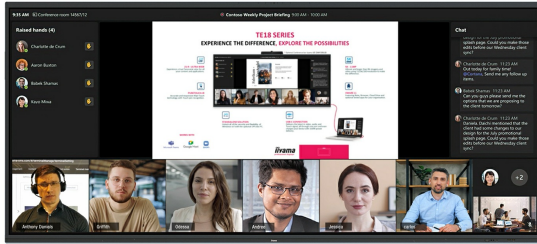

IFP INTERACTIVE DISPLAYS

Pantalla interactiva Ultra Wide de 92pulgadas en UHD 5K con vista panorámica 21:9.

El TE9218UWI-B1AG es una revolucionaria pantalla táctil interactiva de 92 pulgadas en Ultra HD 5K que aporta un nuevo nivel de colaboración y participación a tu espacio de trabajo. Con tecnología de vanguardia y una serie de características y funcionalidades impresionantes, esta pantalla interactiva está diseñada para transformar la forma en que trabajas, te comunicas y compartes ideas. Ya sea para salas de juntas, aulas o espacios de reunión colaborativa, esta pantalla táctil interactiva ultra ancha de 92 pulgadas en formato 21:9 es la herramienta definitiva para fomentar la creatividad, la productividad y la comunicación fluida.

Microsoft Teams Front Row

Lleve su colaboración al siguiente nivel con la integración de Microsoft Teams Front Row. Esta función te permite organizar o unirte a reuniones virtuales y videoconferencias sin problemas utilizando la pantalla táctil interactiva como eje central de comunicación.

21:9 Ultra-Wide Screen

Con una relación de aspecto ultra ancha, esta pantalla táctil interactiva proporciona un lienzo expansivo para acomodar múltiples ventanas de contenido una al lado de la otra, mejorando las capacidades multitarea. El formato 21:9 Ultra Wide también es la optimización perfecta para Microsoft Teams Front Row, lo que proporciona una experiencia excepcional y equidad en la sala de reuniones para todos los asistentes.

5K - 11 Mega Pixels

Disfrute de imágenes asombrosas con la resolución 5K UHD, que ofrece imágenes nítidas y claras para una experiencia visual realmente envolvente.

PURETOUCH-IR+

La tecnología PureTouch-IR+ de última generación garantiza respuestas táctiles exactas y precisas, lo que permite interactuar y anotar sin esfuerzo.