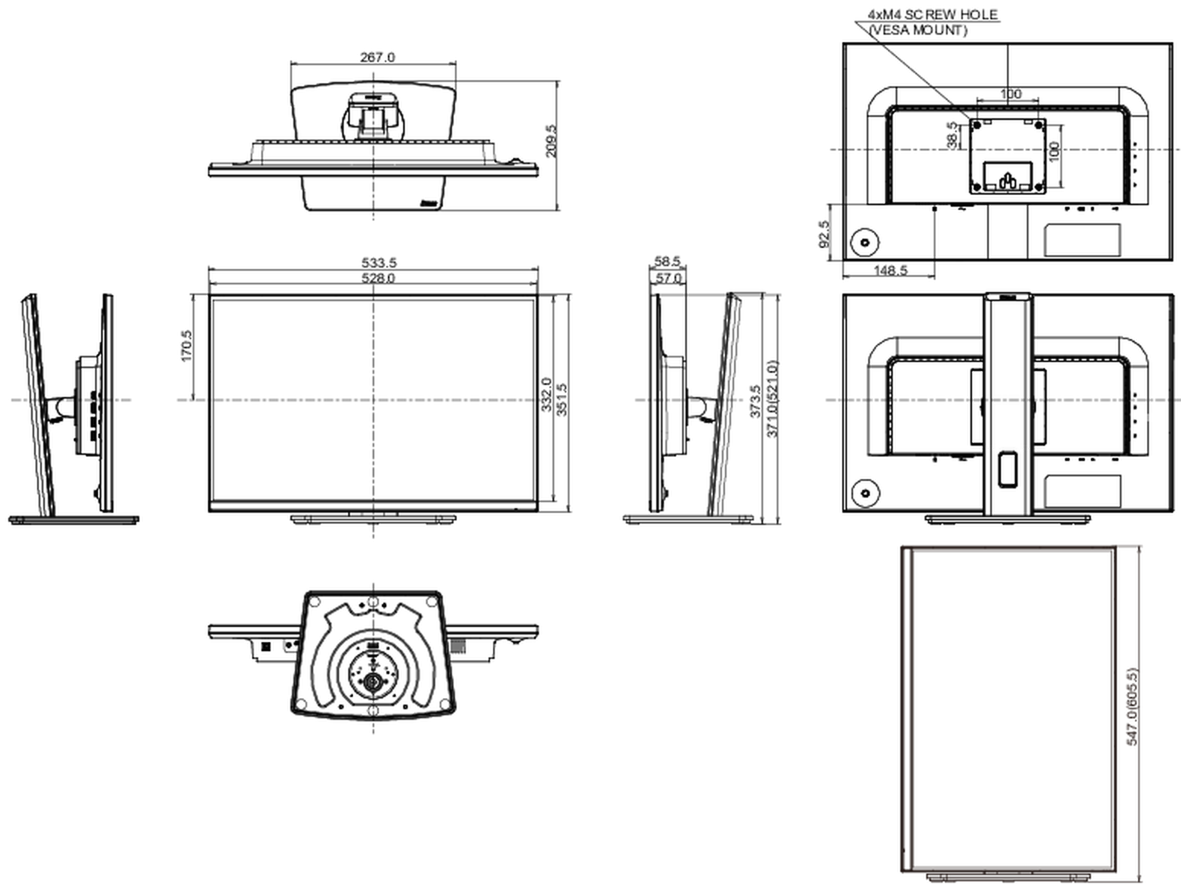

04 ASPECTOS MECÁNICOS

Soporte de altura regulable	altura, giro, inclinación, pivote (rotación a ambos lados)
Ajuste de altura	150mm
Rotación (función de pivote)	90°
Soporte giratorio	90°; 45° izquierdo; 45° derecho
Ángulo de inclinación	23° arriba; 5° abajo

Montaje VESA	100 x 100mm
Sistema de gestión de cables	si

05 ACCESSORIES INCLUDED

Cable	de alimentación, USB, HDMI
Otro	guía de inicio rápido, guía de seguridad

06 GESTIÓN DE ENERGÍA

Unidad de fuente de alimentación	interno
Fuente de alimentación	AC 100 - 240V, 50/60Hz
Gestión de energía	17W typical, Modo en espera 0.5W, Modo apagado 0.3W

Producto dimensiones W x H x D	533.5 x 371 (521) x 209.5mm
Dimensiones de la caja (ancho x alto x fondo)	613 x 437 x 130mm
Peso (sin caja)	5.1kg
Peso (con caja)	6.6kg
Código EAN	4948570123827

All trademarks and registered trademarks acknowledged. E & O E. Specification subject to change without notice. All LCD's comply with ISO-9241-307:2008 in connection with pixel defects.